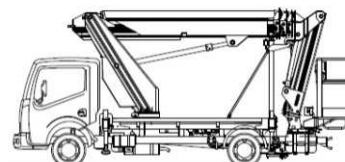

Führerschein

Klasse

B

Weitere Kriterien

Zusätzlich teleskopierbarer Korbarm

Neue Übergabestation:

Lift2Go GmbH • Walter-Herzog-Straße 25 • 89191 Nellingen

Tel +49 7337/92391-20 • Fax +49 7337/92391-22 • info@lift2go.de