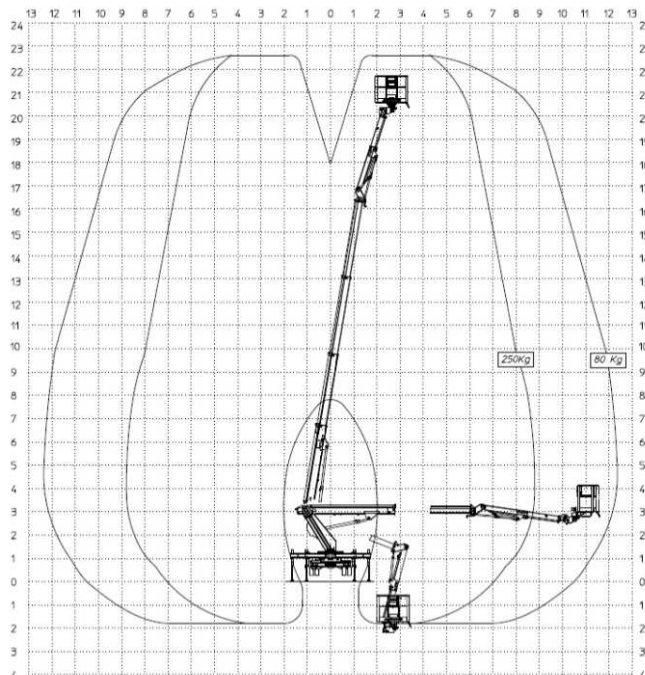

LKW-Arbeitsbühne

Lift2Go WT 226 K Multitel

Reichweite und Tragkraft

Max. Arbeitshöhe

ca. 22,60 m

Max. Plattformhöhe

ca. 20,60 m

Max. seitliche Reichweite

ca. 12,30 m bei 80 kg Korblast

Max. Korbbelastung

ca. 250 kg

Fahrzeugdaten

Fahrzeuglänge

ca. 6,60 m

Fahrzeugbreite

ca. 2,20 m

Fahrzeughöhe

ca. 3,06m

Abstützbreite schmal

ca. 2,20 m

Abstützbreite einseitig

ca. 2,90 m

Abstützbreite beidseitig

ca. 3,60 m

Gesamtgewicht

ca. 3.500 kg

Arbeitskorb

Korbgröße

ca. 1,40 x 0,70 m

Führerschein

Klasse

B

Weitere Kriterien

Zusätzlich teleskopierbarer Korbarm

Neue Übergabestation:

Lift2Go GmbH • Walter-Herzog-Straße 25 • 89191 Nellingen

Tel +49 7337/92391-20 • Fax +49 7337/92391-22 • info@lift2go.de